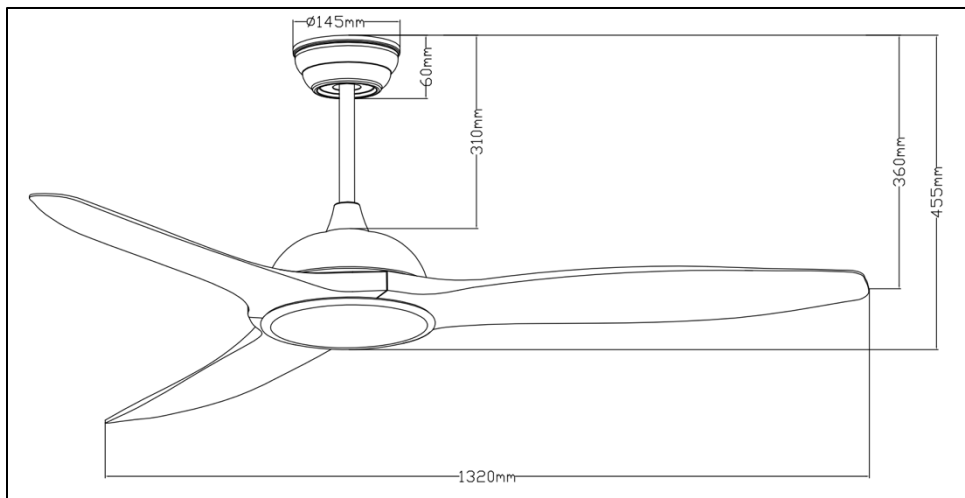

## ESPECIFICACIONES DEL PRODUCTO

**Modelo** 2406

**Color** Mate Blanco

**Ubicación** Interior & exterior<sup>1</sup>. Páño cubierto

**Díámetro** 132 cm / 52 pulgadas

**Aspas** (3) ABS plástico

**Área impacto** Área / espacio +37m<sup>2</sup>

## Dimensions / Dimensiones